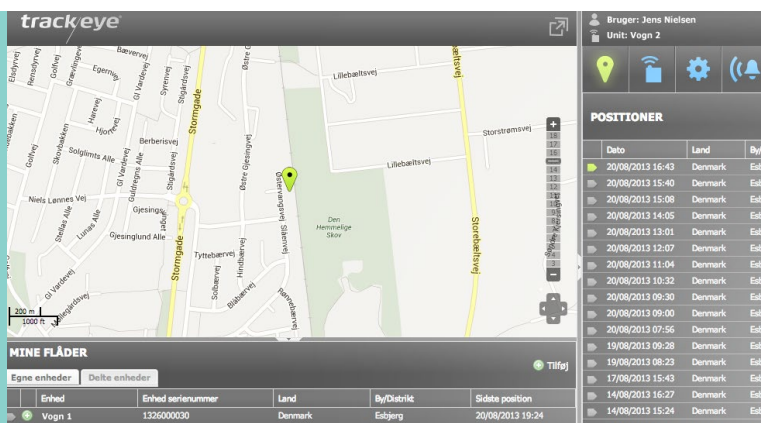

[/lommy container]

Lille, skjult sporingsenhed til containere

Med Lommy Container får du fuldt overblik over, hvor dine containere befinder sig, samt hvornår de bevæges.

Placer den lille, batteridrevne sporingsenhed på den container, som du ønsker at overvåge. Ingen ledninger eller tilkobling er påkrævet.

Via et aktivt online kort kan du se den aktuelle position for hver af dine containere. Skulle det ske, at en container bliver fejlplaceret eller stjålet, kan dens position opspores med få meters nøjagtighed.

[Web-interface]

Få overblikket med en online konto, hvorfra funktioner nemt indstilles, og hvor aktuelle positioner for tilknyttede Lommy-enheder vises på et aktivt kort. Log ind på kontoen fra mobiltelefon, computer eller tablet med internetadgang.