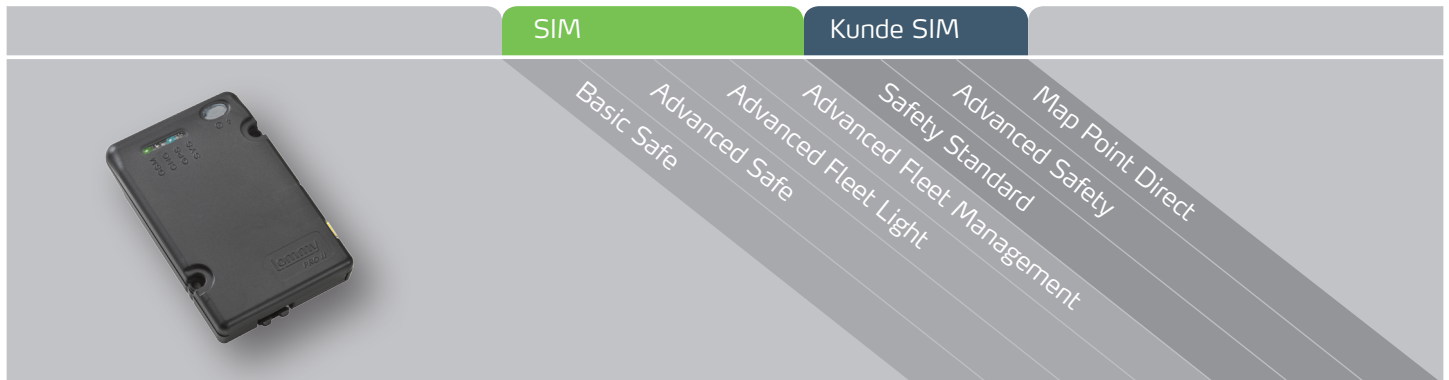

# Abonnementoversigt for Lommy Pro

	SIM	Kunde SIM	Basic Safe	Advanced Safe	Advanced Fleet Light	Safety Standard	Advanced Fleet Management	Map Point Direct
Login til opsætning på server	✓	✓	✓	✓	✓	✓	✓	✓
Fælles login til flere enheder	✓	✓	✓	✓	✓	✓	✓	✓
Statusside med liste over positioner + visning på kort	✓	✓	✓	✓	✓	✓	✓	✓
Max. positioner per time	60 <sup>#</sup>	60 <sup>#</sup>	120	120	120	120	120	120
Alarmering via e-mail og/eller SMS	✓	✓	✓	✓	✓	✓	✓	✓
Alarm for tænding, bevægelse, tab af strømforsyning og lavt batteri	✓	✓	✓	✓	✓	✓	✓	✓
Geofence alarm	✓	✓	✓	✓	✓	✓	✓	✓
Historisk data oversigt	✓	✓	✓	✓	✓	✓	✓	✓
Historisk data lagres i mindst 12 måneder	✓	✓	✓	✓	✓	✓	✓	✓
Data kan eksporteres til anden server	✓	✓	✓	✓	✓	✓	✓	✓
Fri telefon support og opdateringer	✓	✓	✓	✓	✓	✓	✓	✓
Kilometertæller	✓	✓	✓	✓	✓	✓	✓	✓
Registrering af start/stop, skarpt drej, tomgang m.m.		✓	✓	✓		✓	✓	
Rapporter for start/stop, tomgang m.m.		✓	✓	✓		✓	✓	
Temperaturfølere one-wire <sup>1</sup>		✓	✓	✓		✓	✓	
Driver ID one-wire <sup>1</sup>		✓	✓	✓		✓	✓	
Trådløs kommunikation 868/433MHz <sup>1</sup> (RFID, driver ID, dør, temp., tags)		✓*	✓*	✓		✓*	✓*	
Tilslutning til Thermo King, Carrier, Tacho, TSL m.m. <sup>1</sup>		✓*	✓*	✓		✓*	✓*	
Flådestyring med synlige spor for flere enheder samtidigt			✓	✓				✓
Ubegrænset antal brugere			✓	✓				✓
App			✓	✓				✓
Tilkobling af terminal <sup>1</sup>				✓				✓

<sup>1</sup> Kun muligt med Lommy Pro model 7A2.

\* Denne funktion kræver tilvalg af **Tag Plus pakke** (betales pr. Lommy enhed)  
 Bemærk: Ved **Advanced Fleet Management** abonnement (med **Care4all SIM-kort**) er **Tag Plus pakke** inkluderet i prisen.