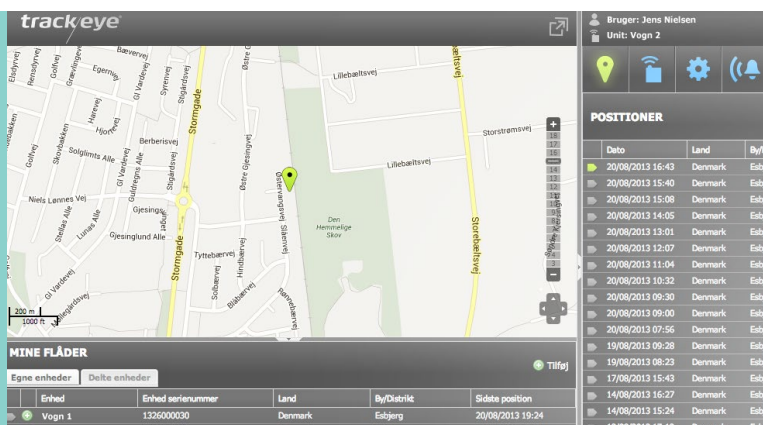

[Web-interface]

ALTID PÅ. Få det fulde overblik over dine Lommy-enheder fra mobil, computer eller tablet med internetadgang. Log ind på din online konto via www.trackeye.eu, hvor alarmer og funktioner nemt indstilles.