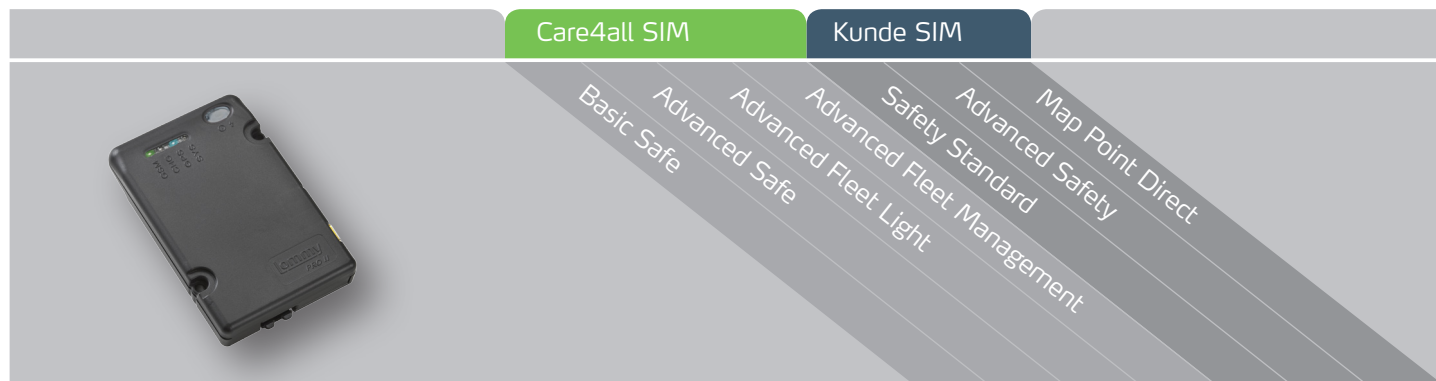

Abonnementsoversigt for Lommy Pro

	Care4all SIM		Kunde SIM				
	Basic Safe	Advanced Safe	Advanced Fleet Light	Safety Standard	Advanced Fleet Management	Map Point Direct	
Login til opsætning på server	✓	✓	✓	✓	✓	✓	✓
Fælles login til flere enheder	✓	✓	✓	✓	✓	✓	✓
Statusside med liste over positioner + visning på kort	✓	✓	✓	✓	✓	✓	✓
Max. positioner per time	60 [#]	60 [#]	120	120	120	120	120
Alarmering via e-mail og/eller SMS	✓	✓	✓	✓	✓	✓	✓
Alarm for tænding, bevægelse, tab af strømforsyning og lavt batteri	✓	✓	✓	✓	✓	✓	✓
Geofence alarm	✓	✓	✓	✓	✓	✓	✓
Historisk data oversigt	✓	✓	✓	✓	✓	✓	✓
Historisk data lagres i mindst 12 måneder	✓	✓	✓	✓	✓	✓	✓
Data kan eksporteres til anden server	✓	✓	✓	✓	✓	✓	✓
Fri telefon support og opdateringer	✓	✓	✓	✓	✓	✓	✓
Kilometertæller	✓	✓	✓	✓	✓	✓	✓
Registrering af start/stop, skarpt drej, tomgang m.m.		✓	✓	✓		✓	✓
Rapporter for start/stop, tomgang m.m.		✓	✓	✓		✓	✓
Temperaturfølere one-wire ¹		✓	✓	✓		✓	✓
Driver ID one-wire ¹		✓	✓	✓		✓	✓
Trådløs kommunikation 868/433MHz ¹ (RFID, driver ID, dør, temp., tags)		✓*	✓*	✓		✓*	✓*
Tilslutning til Thermo King, Carrier, Tacho, TSL m.m. ¹		✓*	✓*	✓		✓*	✓*
Flådestyring med synlige spor for flere enheder samtidigt			✓	✓			✓
Ubegrænset antal brugere			✓	✓			✓
App			✓	✓			✓
Tilkobling af terminal ¹				✓			✓

¹ Kun muligt med Lommy Pro model 7A2.

* Denne funktion kræver tilvalg af **Tag Plus pakke** (betales pr. Lommy enhed)
 Bemærk: Ved **Advanced Fleet Management** abonnement (med Care4all SIM-kort) er Tag Plus pakke inkluderet i prisen.